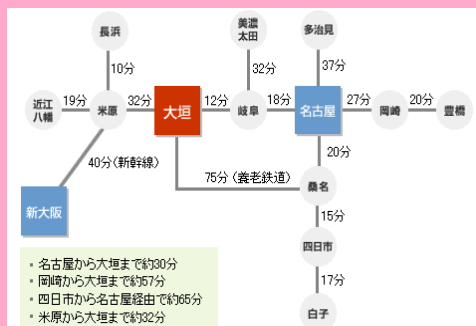

企画紹介！ (一部変更になる場合があります。)

基調講演①

テーマ：今できる地域貢献とは

～大学から発信する細かなニーズに応えるために～

話し手：小川 尚紀氏 (岐阜経済大学マイスター倶楽部)

基調講演②

テーマ：地域とつながるボランティアとは

～子どもを中心に考えられる学生ボランティア～

話し手：石川 美保氏 (NPO法人ぎふNPOセンター)
(事例：NPO法人仕事工房ポポロ ほか)

第3部ボラパケ交流市

この企画はボラパケ (ボランティアパッケージ) と題し、東海地方の大学をはじめ、ボランティアとして活動されている地域の団体の皆様にブース出展していただき、互いの団体でどのようなことをしているのか、また、活動をしてよかったことなどを共有していただく時間として設けてあります。また、交流会の会場1階では簡単ではありますがお菓子等もご用意しておりますので、ゆっくり会話をお楽しみください！

詳細・アクセスマップ

詳しくは…

ボラセンHP：<http://niigataandgifu.jimdo.com/>をチェック！

アクセス

車の場合

名神高速道路 大垣I.C.から約20分

岐阜羽島I.C.から約25分